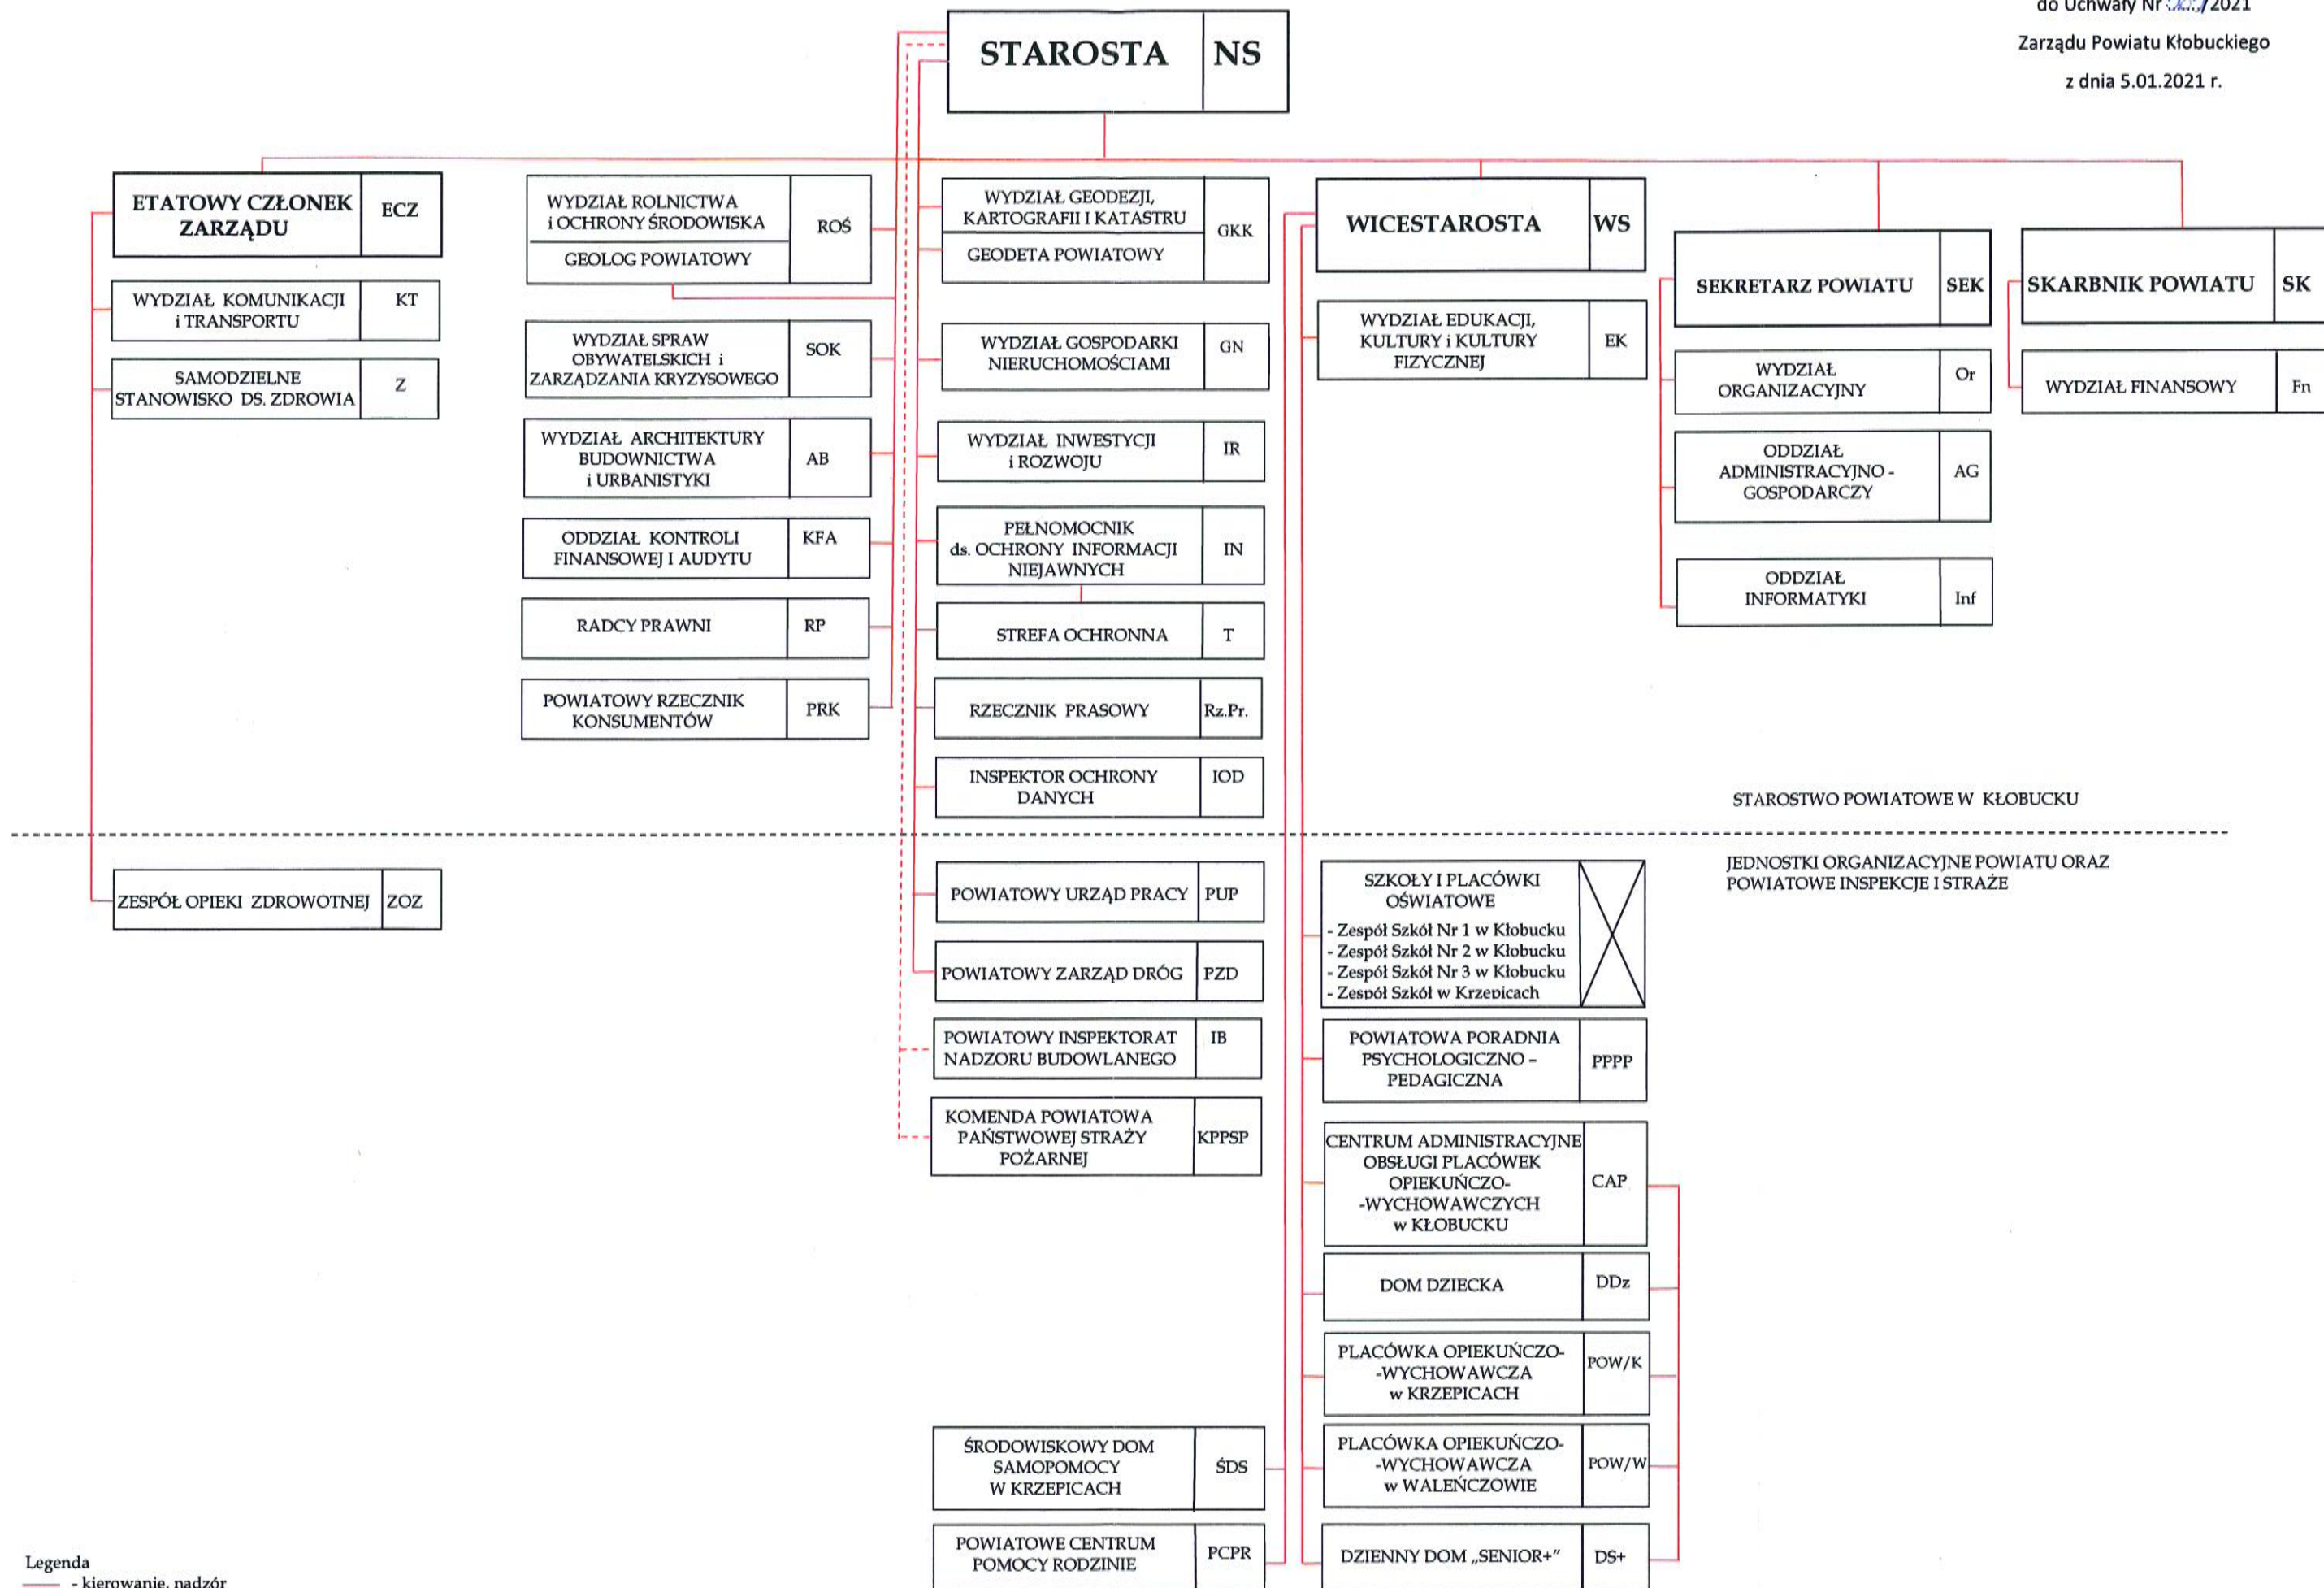

SCHEMAT ORGANIZACYJNY STAROSTWA POWIATOWEGO W KŁOBUCKU

Załącznik nr 1
do Uchwały Nr 365/2021
Zarządu Powiatu Kłobuckiego
z dnia 5.01.2021 r.

Legenda
 — kierowanie, nadzór
 - - - - - współdziałanie