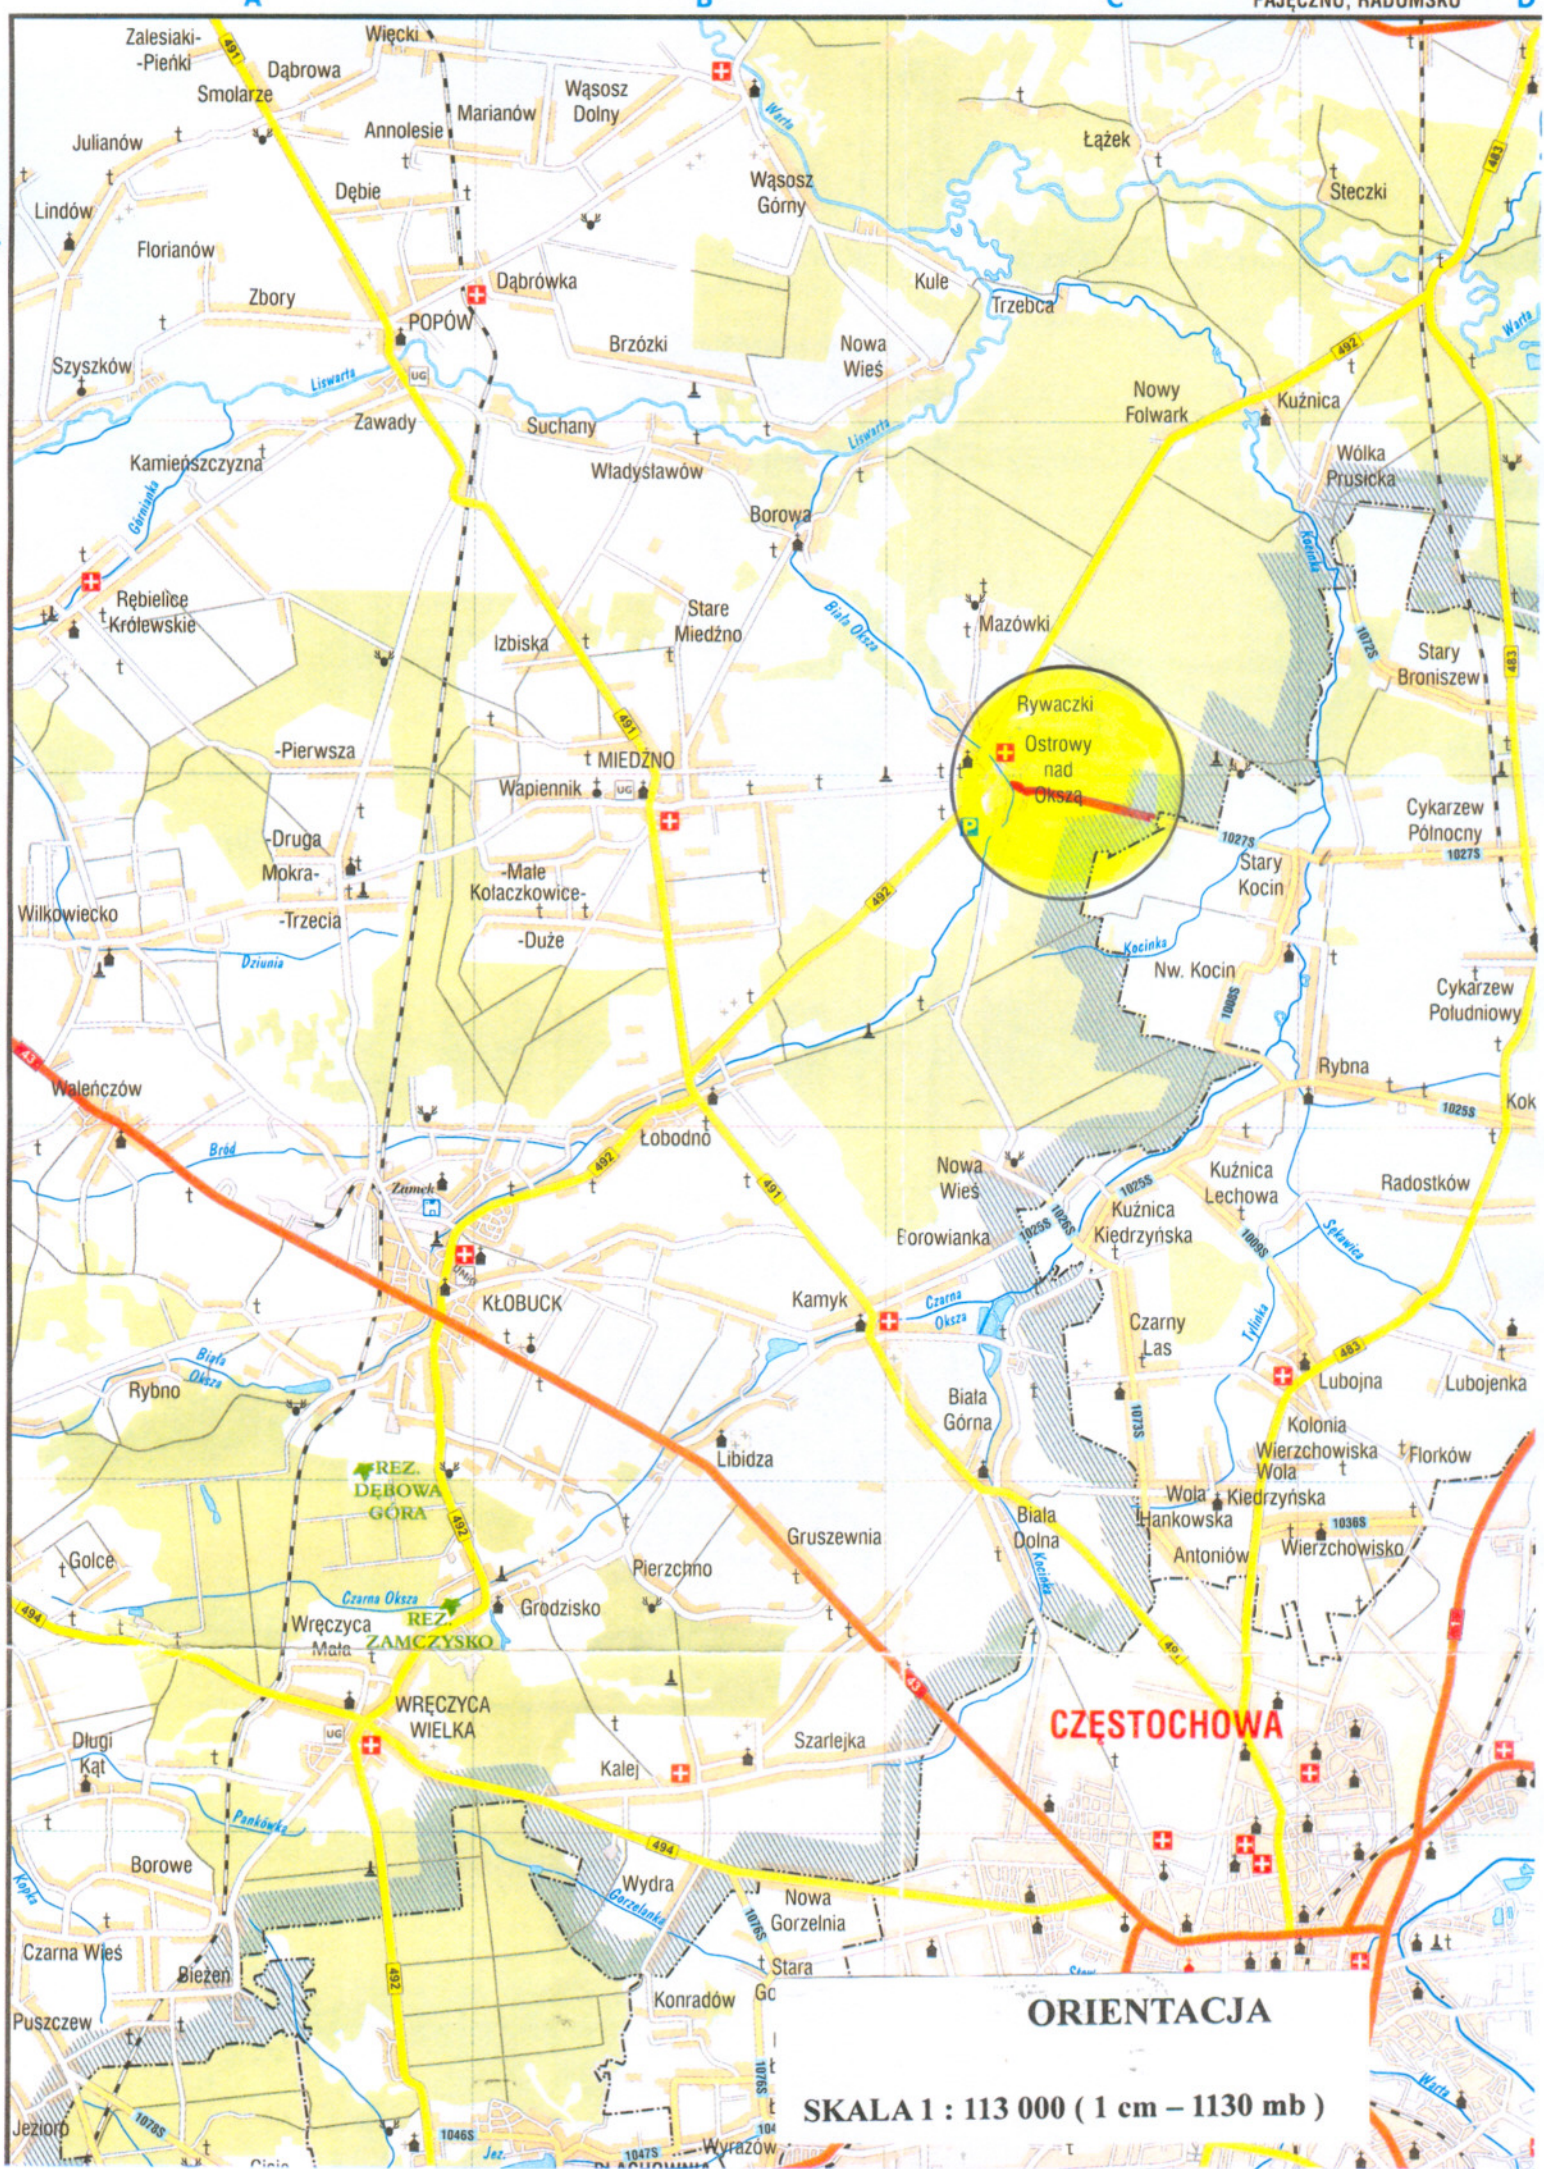

A

B

C

PAJĘCZNO, RADOMSKO

D

1

2

3

4

5

6

KRZEPICE

OLEŚNO

ORIENTACJA

SKALA 1 : 113 000 ( 1 cm – 1130 mb )